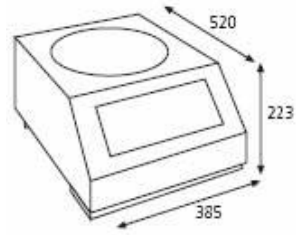

–Protección de sobrecalentamiento con aviso sonoro.

- Filtros de ventilación de fácil extracción para su limpieza.

PLACAS VITROCERÁMICA E INDUCCIÓN	
Encastrable:	No
Potencia eléctrica (KW):	3.500
Tipo:	Sobremesa
Tipo de calentamiento:	Inducción
Wok:	Sí
Zonas cocción:	1
ESPECIFICACIONES TÉCNICAS ELECTRICIDAD	
Fases:	1N
Frecuencia eléctrica:	50/60Hz
Potencia eléctrica (KW):	3.500
Voltaje:	230V
ESPECIFICACIONES PRODUCTO	
Alto bruto (mm):	320
Alto neto (mm):	228
Ancho bruto (mm):	640
Ancho neto (mm):	390
Largo bruto (mm):	500
Largo neto (mm):	525
Peso bruto (kg):	16

Dimensiones Embalaje
 Alto: 320 MM
 Ancho: 640 MM
 Profundidad: 500 MM
 Peso bruto: 16 KG

Familias relacionadas

Inducción sobremesa

Wok encastrable