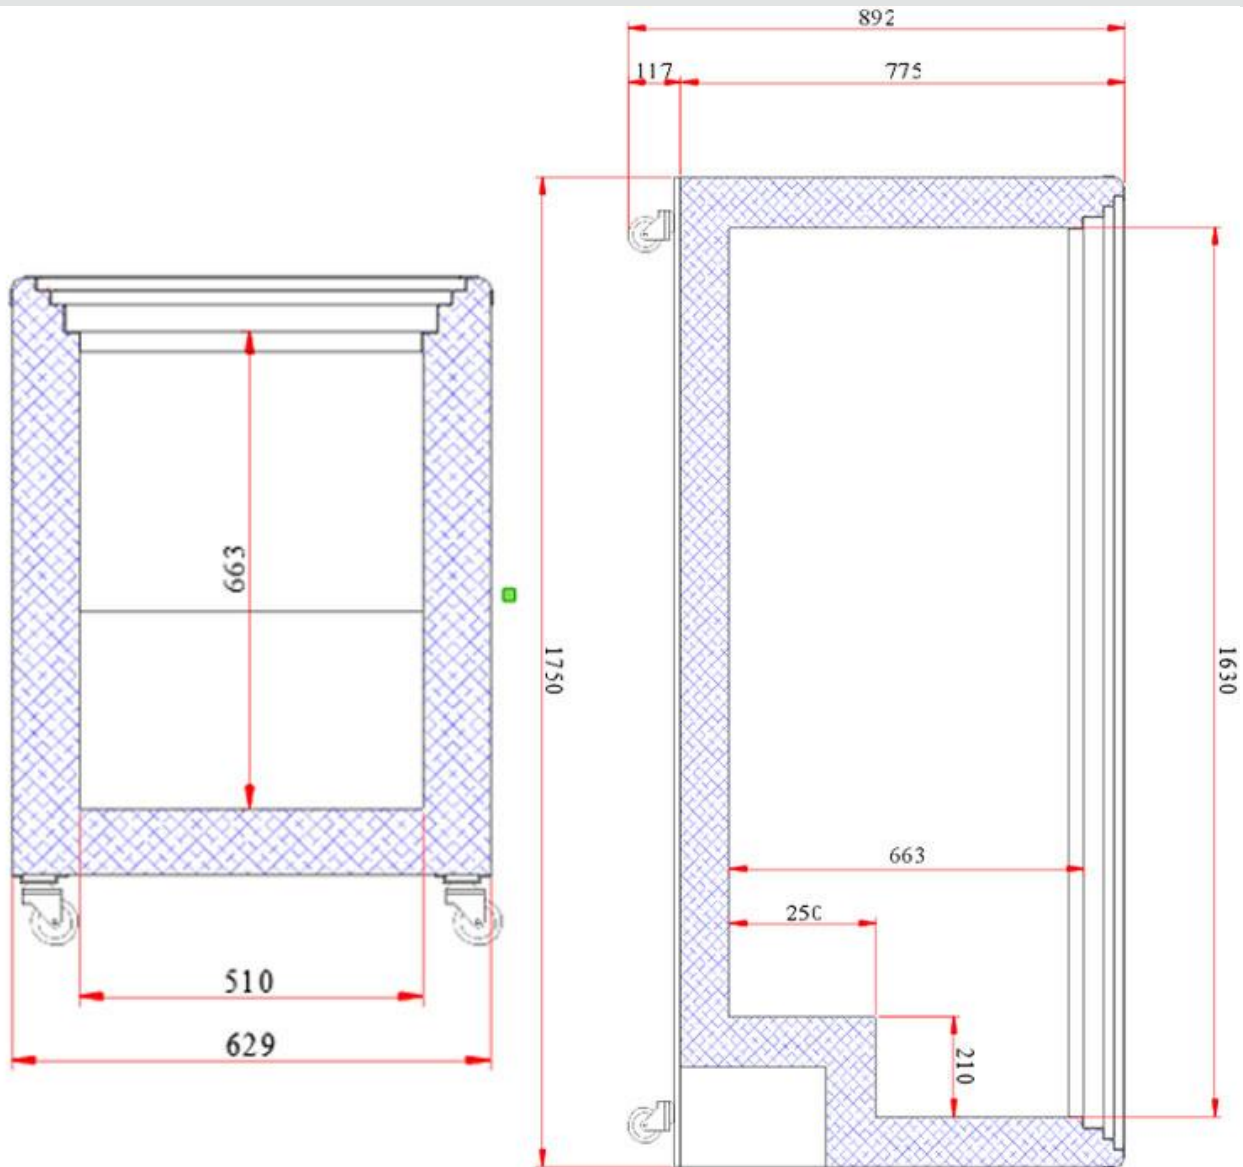

Frio Comercial - Congeladores horizontales - Horizontales
puerta de cristal

Modelo: NLFG-550

Referencia	19095319
Volumen interior (l)	555
Dimensiones (mm)	1750 x 629 x 892
Potencia electrica (W)	500
Tipo	Tapa cristal

Características generales

- Amplia gama de congeladores disponibles en puertas de cristal desde 110 hasta 375 litros.
- Los congeladores horizontales se caracterizan por su alta eficiencia energética. Se presentan 4 modelos diferentes en función del volumen interior útil.
- Gracias a su diseño se reduce al mínimo las pérdidas térmicas con el exterior.
- Aislamiento en poliuretano inyectado a alta presión (100% libre de CFC's).
- Las cestas de estos congeladores se deben pedir por separado, excepto en el NLFG-400 que incluye 4 cestas en su interior.
- Incluye cerradura con llave y termostato en todos los modelos.
- Acabado exterior e interior lacado en blanco. Marco en aluminio.
- Temperatura de trabajo: -12 a -22°C
- Tensión: 220V/1/50Hz.
- Refrigerante R290a en los modelos de puerta de cristal.
- Disponibles cestas para una mejor distribución de los productos en el interior del congelador.
- Los modelos con puerta de cristal son ideales para la visualización de alimentos congelados y helados.

Dimensiones Embalaje
Alto: 920 MM
Ancho: 680 MM
Profundidad: 1790 MM
Peso bruto: 114 KG

Familias relacionadas

Horizontales puerta ciega
abatible Puerta abatible hasta
1,5 m

Horizontales puerta ciega
abatible Puerta abatible hasta 2
m

Horizontales puerta de cristal
Accesorios

Islas de congelación
profundidad 890 mm