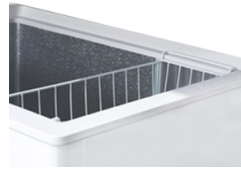

Frio Comercial - Congeladores horizontales - Horizontales
puerta de cristal

Modelo: NLFG-550

Referencia	19095319
Volumen interior (l)	555
Dimensiones (mm)	1750 x 629 x 892
Potencia electrica (W)	500
Tipo	Tapa cristal

Características generales

- Amplia gama de congeladores disponibles en puertas de cristal desde 110 hasta 375 litros.
- Los congeladores horizontales se caracterizan por su alta eficiencia energética. Se presentan 4 modelos diferentes en función del volumen interior útil.
- Gracias a su diseño se reduce al mínimo las pérdidas térmicas con el exterior.
- Aislamiento en poliuretano inyectado a alta presión (100% libre de CFC's).
- Las cestas de estos congeladores se deben pedir por separado, excepto en el NLFG-400 que incluye 4 cestas en su interior.
- Incluye cerradura con llave y termostato en todos los modelos.
- Acabado exterior e interior lacado en blanco. Marco en aluminio.
- Temperatura de trabajo: -12 a -22°C
- Tensión: 220V/1/50Hz.
- Refrigerante R290a en los modelos de puerta de cristal.
- Disponibles cestas para una mejor distribución de los productos en el interior del congelador.
- Los modelos con puerta de cristal son ideales para la visualización de alimentos congelados y helados.

Dimensiones Embalaje
Alto: 920 MM
Ancho: 680 MM
Profundidad: 1790 MM
Peso bruto: 114 KG

Familias relacionadas

Horizontales puerta ciega
abatible Puerta abatible hasta
1,5 m

Horizontales puerta ciega
abatible Puerta abatible hasta 2
m

Horizontales puerta de cristal
Accesorios

Islas de congelación
profundidad 890 mm