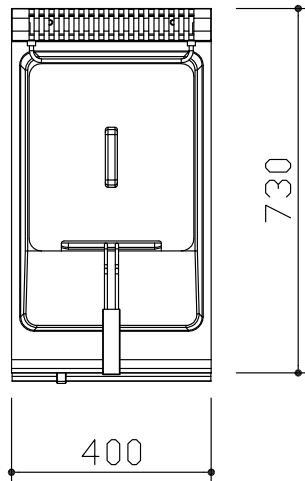

CARACTERÍSTICAS

- Painel frontal, posterior e laterais construídos em aço inox.
- Cuba em aço inox prensada em forma-V, com cantos arredondados para permitir limpeza fácil e evita acumulação de sujidades.
- Elementos de aquecimento basculantes.
- Queimadores em aço inox com piloto e acendimento por isqueiro eléctrico.
- Queimadores com elevada eficiência exteriores à cuba, permitem higienizar a cuba de forma rápida e fácil.
- Válvula termostática com regulação da temperatura até 190°C.
- Segurança contra sobreaquecimento.
- Cesto em arame de aço niquelado com pega ergonómica atérmica.
- Drenagem do óleo através de torneira, canalizado para gaveta posicionada debaixo da cuba.
- Gaveta com filtro e reservatório para drenagem do óleo.
- Modelo com laterais e esquinas em ângulos rectos para permitir acoplamento entre unidades sem intervalos e possíveis orifícios para acumulação de sujidades.
- Chaminé em aço inox extraível para limpeza.
- Tubo colector do gás preparado para ligação R 1/2" segundo as normas ISO-7 ou ISO 228-1.
- Equipamentos preparados para funcionar a gás Butano (G30)/ Propano (G37) e Natural (G20), com dotação de injectores para modificação do tipo de gás segundo as normas.
- Alimentação eléctrica 230V AC 50/60Hz para acendimento e segurança.
- Alçado para chaminé em aço inox disponível a pedido.
- Equipamentos construídos e certificados com marca CE.

MANUEL J. MONTEIRO

Junex Linha 700N
Fritadeira a gás c/ 1 cuba - 13 L (400mm)

TOPO

FRENTE

LATERAL

DADOS TÉCNICOS

Modelo	FG7N113
Código	1924
Código EAN	5603855019248
Dimensões externas (AxLxP) - mm	900x400x730
Alimentação em dotação	Gás Propano/ Butano
Entrada de gás	1/2"
Potência do queimador - kW	12,0
Consumos totais G20 - m ³ /h	1,27
Consumos totais G30 - Kg/h	0,95
Consumos totais G31 - Kg/h	0,93
Nº de cubas	1
Capacidade cuba - L	13
Peso líquido - Kg	64
Peso bruto - Kg	78
Volume - m ³	0,68