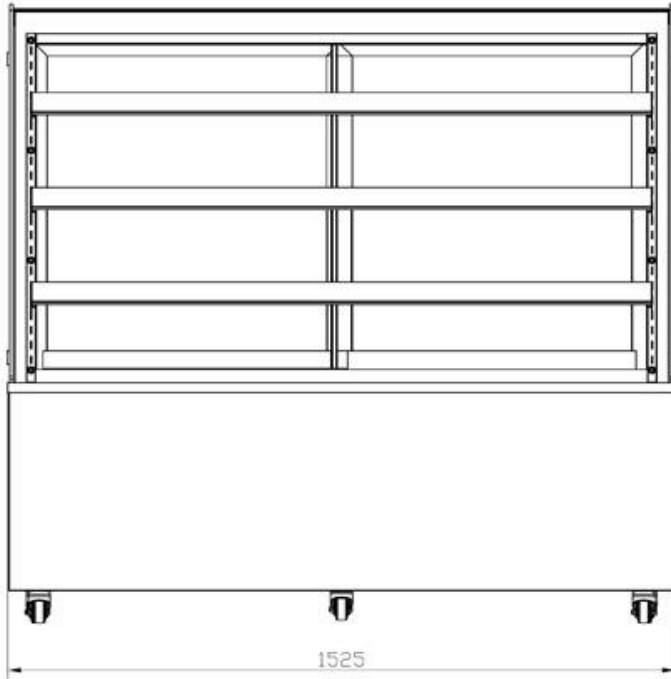

Frio Comercial - Vitrinas refrigeradas - Vitrinas expositoras
pastelería - Cristal curvo

Modelo: VERA-1500-C

Referencia	19091438
Medidas totales (mm)	1525 x 702 x 1420
Potencia (W)	550
Temperatura Trabajo °C	230/1/N
Descripción	+2° a +8° C
Tipo	Cerrada lado cliente

ESPECIFICACIONES TÉCNICAS ELECTRICIDAD

Amperaje (A):	3 A
Frecuencia eléctrica:	50Hz
Potencia eléctrica (KW):	0,500
Voltaje:	230V

ESPECIFICACIONES PRODUCTO

Alto bruto (mm):	1420
Alto neto (mm):	0
Ancho bruto (mm):	680
Ancho neto (mm):	0
Largo bruto (mm):	1525
Largo neto (mm):	0
Peso bruto (kg):	215

Dimensiones Embalaje
 Alto: 1420 MM
 Ancho: 680 MM
 Profundidad: 1525 MM
 Peso bruto: 215 KG

Familias relacionadas

Vitrinas expositoras de
 sobremesa Vitrinas expositoras
 de sobremesa

Vitrinas expositoras de
 sobremesa Vitrinas redondas de
 sobremesa