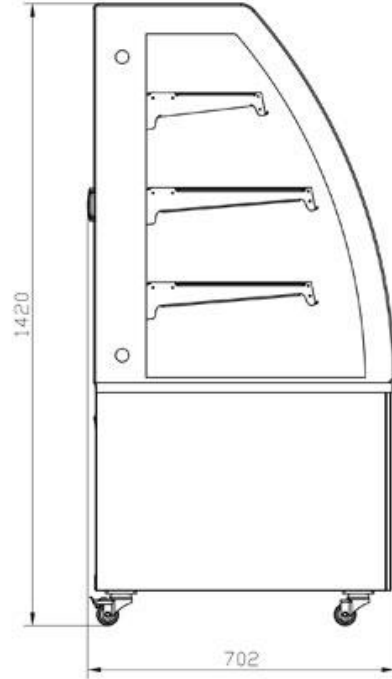

Frio Comercial - Vitrinas refrigeradas - Vitrinas expositoras
pastelería - Cristal curvo

Modelo: VERA-1500-C

Referencia	19091438
Medidas totales (mm)	1525 x 702 x 1420
Potencia (W)	550
Temperatura Trabajo °C	230/1/N
Descripción	+2° a +8° C
Tipo	Cerrada lado cliente

–Con altura de 1410 mm y fondo 700 mm.

–Con altura de 1375 mm y fondo 835 mm

visualiza el video

ESPECIFICACIONES TÉCNICAS FRÍO

Carga de gas refrigerante (G):	145
Clase climática:	4
Especificaciones de frío:	NINGUNO
PCA:	3
Temperatura:	0-12 °C
Tipo gas:	R-290

ESPECIFICACIONES TÉCNICAS ELECTRICIDAD

Amperaje (A):	3 A
Frecuencia eléctrica:	50Hz
Potencia eléctrica (KW):	0,500
Voltaje:	230V

ESPECIFICACIONES PRODUCTO

Alto bruto (mm):	1420
Alto neto (mm):	0
Ancho bruto (mm):	680
Ancho neto (mm):	0
Largo bruto (mm):	1525
Largo neto (mm):	0
Peso bruto (kg):	215

Dimensiones Embalaje
 Alto: 1420 MM
 Ancho: 680 MM
 Profundidad: 1525 MM
 Peso bruto: 215 KG

Familias relacionadas

Vitrinas expositoras de
 sobremesa Vitrinas expositoras
 de sobremesa

Vitrinas expositoras de
 sobremesa Vitrinas redondas de
 sobremesa