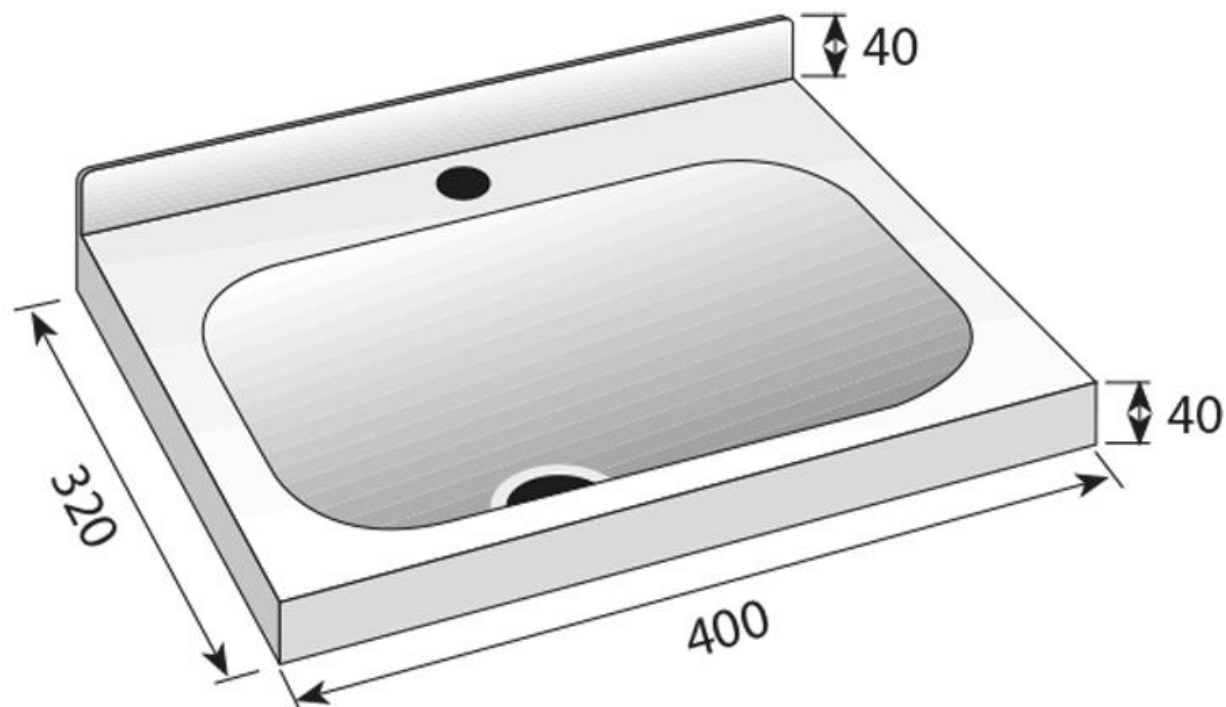

Preparación estática - Lavamanos - Lavabos

Modelo: LB-535

Referencia	19004393
Medidas totales (mm)	500 x 350 x 245
Medidas cubetas (mm)	380 x 285 x 140

Características generales

- Lavabo fabricado totalmente en acero inoxidable AISI-304 18/10.
- Embutición del sobre en acero inoxidable de 1 mm de espesor con amplio radio para dar máxima robustez y facilitar su limpieza e higiene.
- Incorpora **válvula de desagüe**.
- Se incluye orific

LAVAMANOS	
Dosificador jabón:	No
Grifo electrónico:	No
Tipo:	Lavabo
ESPECIFICACIONES PRODUCTO	
Alto bruto (mm):	200
Alto neto (mm):	1
Ancho bruto (mm):	400
Ancho neto (mm):	1
Largo bruto (mm):	400
Largo neto (mm):	1
Peso bruto (kg):	5

Dimensiones Embalaje
 Alto: 200 MM
 Ancho: 400 MM
 Profundidad: 400 MM
 Peso bruto: 5 KG

Ø orificio grifería: 29 mm.