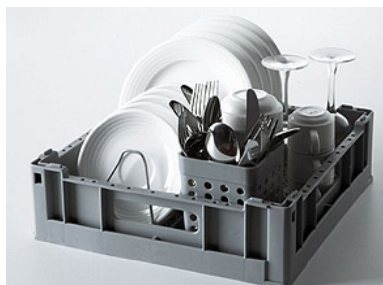

ESPECIFICACIONES PRODUCTO

Alto bruto (mm):	110
Alto neto (mm):	110
Ancho bruto (mm):	350
Ancho neto (mm):	350
Largo bruto (mm):	350
Largo neto (mm):	350
Peso bruto (kg):	0,5