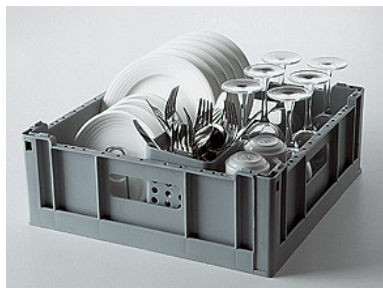

ESPECIFICACIONES PRODUCTO

Alto bruto (mm):	140
Alto neto (mm):	140
Ancho bruto (mm):	400
Ancho neto (mm):	400
Largo bruto (mm):	400
Largo neto (mm):	400
Peso bruto (kg):	2,5